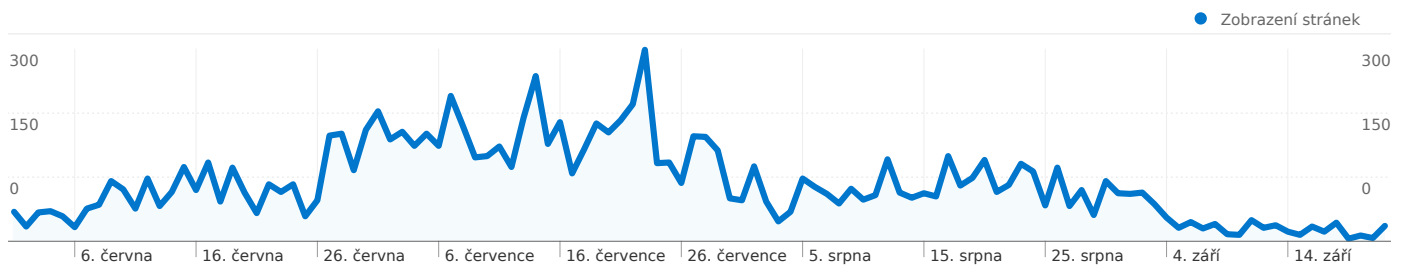

Počet zobrazení stránek tohoto webu: 10 485

10 485 Zobrazení stránek

8 395 Jedinečná zobrazení

23,43 % Míra opuštění

Nejnavštěvovanější stránky

stránky	Zobrazení stránek	% Zobrazení stránek
/program.html	3 365	32,09 %
/	2 806	26,76 %
/index.html	1 320	12,59 %
/filmy.html	686	6,54 %
/foto.html	659	6,29 %