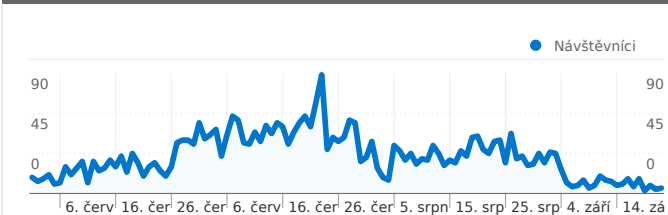

## Používání webu

**3 385** Návštěvy

**23,43 %** Míra opuštění

**10 485** Zobrazení stránek

**00:02:04** Prům. doba na webu

**3,10** Stránky/návštěva

**59,97 %** Podíl nových návštěv

## Přehled návštěvníků

**Návštěvníci**  
**2 089**

 3 385 Návštěvy

 2 089 Absolutní unikátní návštěvníci

 10 485 Zobrazení stránek

 3,10 Průměrná zobrazení stránky

 00:02:04 Doba na webu

 23,43 % Míra opuštění

 59,97 % Nové návštěvy

### Nejnavštěvovanější stránky

stránky	Zobrazení stránek	% Zobrazení stránek
/program.html	3 365	32,09 %
/	2 806	26,76 %
/index.html	1 320	12,59 %
/filmy.html	686	6,54 %
/foto.html	659	6,29 %