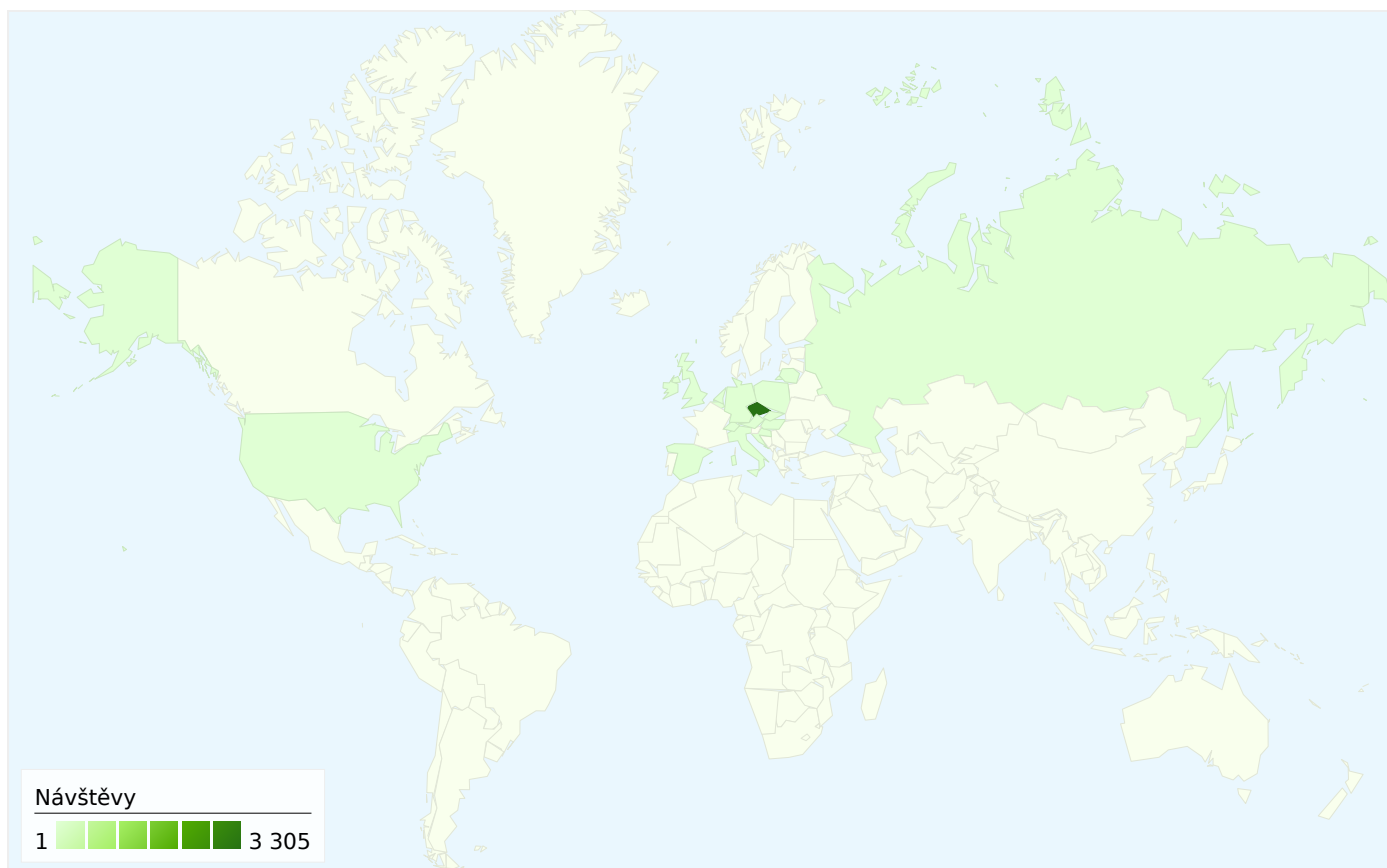

16,37 % Přímá návštěvnost

24,82 % Odkazující stránky

58,82 % Vyhledávače

■ Vyhledávače  
1 991,00 (58,82 %)

■ Odkazující stránky  
840,00 (24,82 %)

■ Přímá návštěvnost  
554,00 (16,37 %)

Ze segmentů typu země/teritoria v počtu 19 přišel tento počet návštěv: 3 385.

Používání webu

Návštěvy <b>3 385</b> % z celkového počtu stránek: 100,00 %		Stránky/návštěva <b>3,10</b> Průměr stránek 3,10 (0,00 %)		Prům. doba na webu <b>00:02:04</b> Průměr stránek 00:02:04 (0,00 %)		Podíl nových návštěv <b>60,06 %</b> Průměr stránek 59,97 % (0,15 %)		Míra opuštění <b>23,43 %</b> Průměr stránek 23,43 % (0,00 %)	
Země/teritorium	Návštěvy	Stránky/návštěva	Prům. doba na webu	Podíl nových návštěv	Míra opuštění				
Czech Republic	<b>3 305</b>	3,11	00:02:05	59,33 %	23,03 %				
(not set)	<b>24</b>	2,62	00:01:22	87,50 %	29,17 %				
Slovakia	<b>12</b>	1,75	00:01:50	100,00 %	66,67 %				
Germany	<b>11</b>	3,09	00:01:15	81,82 %	18,18 %				
Russia	<b>6</b>	1,00	00:00:00	100,00 %	100,00 %				
United States	<b>5</b>	2,60	00:01:20	100,00 %	40,00 %				
Belgium	<b>3</b>	1,67	00:01:07	66,67 %	33,33 %				
United Kingdom	<b>3</b>	3,00	00:03:04	100,00 %	0,00 %				
Croatia	<b>3</b>	1,67	00:00:23	66,67 %	66,67 %				
Austria	<b>3</b>	2,33	00:01:10	100,00 %	33,33 %				