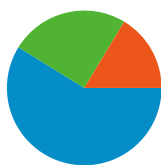

Přehled zdrojů provozu

- **Vyhledávače**
  1 991,00 (58,82 %)
- **Odkazující stránky**
  840,00 (24,82 %)
- **Přímá návštěvnost**
  554,00 (16,37 %)

Přehled obsahu

stránky	Zobrazení stránek	% Zobrazení stránek
/program.html	3 365	32,09 %
/	2 806	26,76 %
/index.html	1 320	12,59 %
/filmy.html	686	6,54 %
/foto.html	659	6,29 %