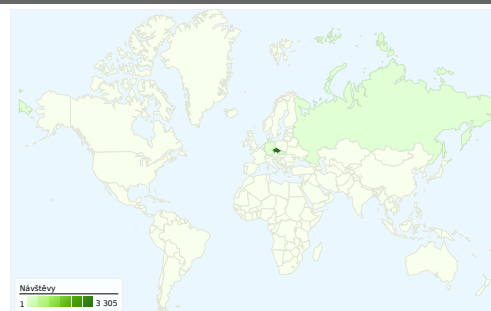

## Používání webu

**3 385** Návštěvy

**23,43 %** Míra opuštění

**10 485** Zobrazení stránek

**00:02:04** Prům. doba na webu

**3,10** Stránky/návštěva

**59,97 %** Podíl nových návštěv

## Přehled návštěvníků

**Návštěvníci**  
**2 089**

## Vizualizace na mapě

Ze segmentů typu země/teritoria v počtu 19 přišel tento počet návštěv: 3 385.

Používání webu

Návštěvy <b>3 385</b> % z celkového počtu stránek: 100,00 %		Stránky/návštěva <b>3,10</b> Průměr stránek 3,10 (0,00 %)		Prům. doba na webu <b>00:02:04</b> Průměr stránek 00:02:04 (0,00 %)		Podíl nových návštěv <b>60,06 %</b> Průměr stránek 59,97 % (0,15 %)		Míra opuštění <b>23,43 %</b> Průměr stránek 23,43 % (0,00 %)	
Země/teritorium	Návštěvy	Stránky/návštěva	Prům. doba na webu	Podíl nových návštěv	Míra opuštění				
Czech Republic	<b>3 305</b>	3,11	00:02:05	59,33 %	23,03 %				
(not set)	<b>24</b>	2,62	00:01:22	87,50 %	29,17 %				
Slovakia	<b>12</b>	1,75	00:01:50	100,00 %	66,67 %				
Germany	<b>11</b>	3,09	00:01:15	81,82 %	18,18 %				
Russia	<b>6</b>	1,00	00:00:00	100,00 %	100,00 %				
United States	<b>5</b>	2,60	00:01:20	100,00 %	40,00 %				
Belgium	<b>3</b>	1,67	00:01:07	66,67 %	33,33 %				
United Kingdom	<b>3</b>	3,00	00:03:04	100,00 %	0,00 %				
Croatia	<b>3</b>	1,67	00:00:23	66,67 %	66,67 %				
Austria	<b>3</b>	2,33	00:01:10	100,00 %	33,33 %				