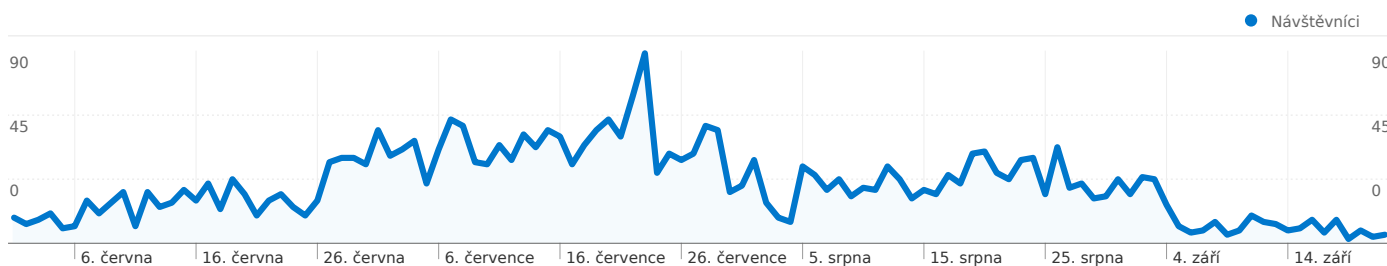

Počet návštěvníků této stránky: 2 089

3 385 Návštěvy

2 089 Absolutní unikátní návštěvníci

10 485 Zobrazení stránek

3,10 Průměrná zobrazení stránky

00:02:04 Doba na webu

23,43 % Míra opuštění

59,97 % Nové návštěvy

Technický profil

Prohlížeč	Návštěvy	% návštěvy
Internet Explorer	1 406	41,54 %
Firefox	1 072	31,67 %
Chrome	587	17,34 %
Opera	148	4,37 %
Safari	100	2,95 %