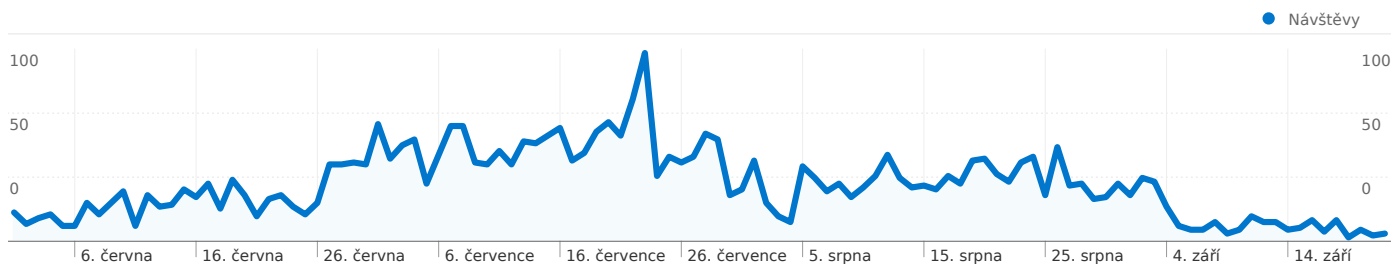

Všechny zdroje návštěvnosti odeslaly celkem následující počet návštěv: 3 385.

16,37 % Přímá návštěvnost

24,82 % Odkazující stránky

58,82 % Vyhledávače

■ Vyhledávače
1 991,00 (58,82 %)

■ Odkazující stránky
840,00 (24,82 %)

■ Přímá návštěvnost
554,00 (16,37 %)

Nejvýkonnější zdroje provozu

Zdroje	Návštěvy	% návštěvy	Klíčová slova	Návštěvy	% návštěvy
seznam (organic)	1 190	35,16 %	letní kino stříbrná skalice	762	38,27 %
google (organic)	752	22,22 %	kino stříbrná skalice	191	9,59 %
stribnaskalice.cz (referral)	585	17,28 %	stříbrná skalice	149	7,48 %
(direct) ((none))	554	16,37 %	letni kino stribrna skalice	71	3,57 %
facebook.com (referral)	150	4,43 %	kino skalice	60	3,01 %